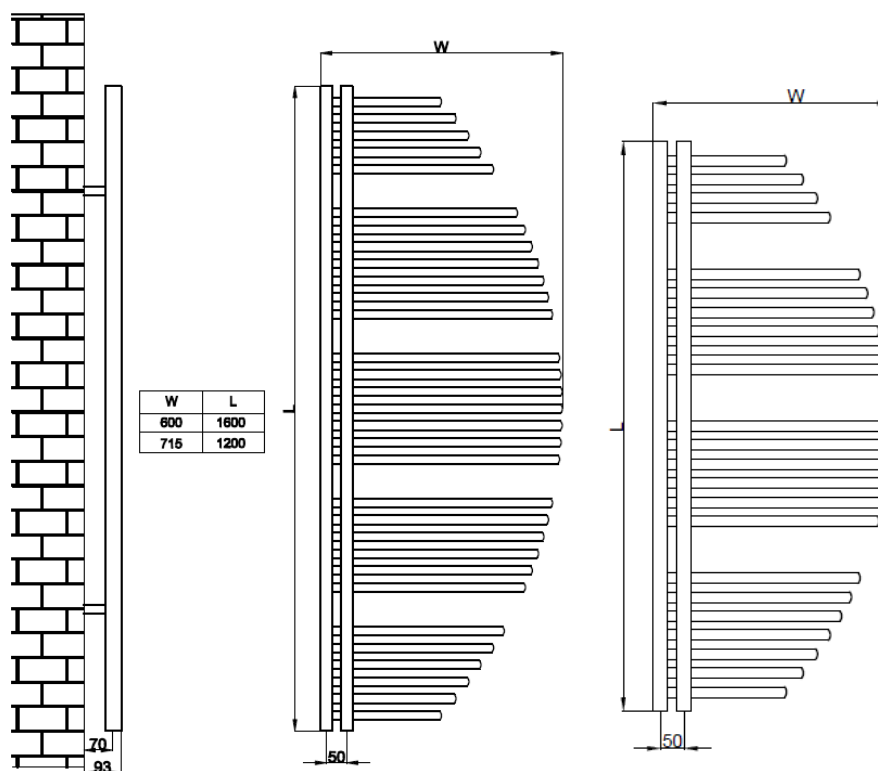

BADHEIZKÖRPER AYCAN

MERT

Garantierte Qualität für Sie.

Anschluss links- und rechtsbündig möglich
Heizkörper einfach um 180° drehen

Inklusive Blind- und Entlüftungsstopfen
4 Halterungen, Schrauben und Dübeln,
ohne Anschlussarmatur

- außergewöhnliches Design
- Qualitätsstahl
- produziert nach EU-Norm EN 442
- mit Mittelanschluss 50 mm
- geeignet für Zentralheizung, Elektro- und Mischbetrieb

Farben: weiß
chrom

Gegen Aufpreis*:

	Silbergrau RAL 7001
	Schwarzgrau RAL 7021
	Tiefschwarz RAL 9005
	Verkehrsrot matt RAL 3020
	Schokoladenbraun RAL 8017
	Telemagenta RAL 4010
	Himmelblau RAL 5015
	Rapsgelb RAL 1021

*zuzügl. 95 Euro netto

Technische Zeichnung - AYCAN

500x800, 500x1000, 500x1200, 600x1200, 600x1600, 715x1200

	Artikel Nr.	Breite mm	Höhe mm	Anschlussmaß mm Mittelan- schluss = M	Wärme- leistung bei 90/70/20°C Watt	Wärme- leistung bei 75/65/20°C Watt	Preis	EAN
W E I S S	AYCAN-50x080-W-M	500	800	M = 50 mm	356	298	114,45 €	4260289850529
	AYCAN-50x100-W-M	500	1000		445	373	190,05 €	4260289853223
	AYCAN-50x120-W-M	500	1200		594	476	220,50 €	4260289850727
	AYCAN-60x120-W-M	600	1200		685	547	251,10 €	4260289850765
	AYCAN-60x160-W-M	600	1600		850	682	308,70 €	4260289850741
	AYCAN-71x120-W-M	715	1200		750	602	282,45 €	4260289850772
C H R O M	AYCAN-50x080-C-M	500	800		301	235	187,95 €	4260289850505
	AYCAN-50x100-C-M	500	1000		391	305	222,60 €	4260289853230
	AYCAN-50x120-C-M	500	1200		503	392	259,35 €	4260289850734
	AYCAN-60x120-C-M	600	1200		558	431	284,55 €	4260289850550
	AYCAN-60x160-C-M	600	1600		680	546	327,60 €	4260289850758
	AYCAN-71x120-C-M	715	1200		600	482	311,85 €	4260289850789