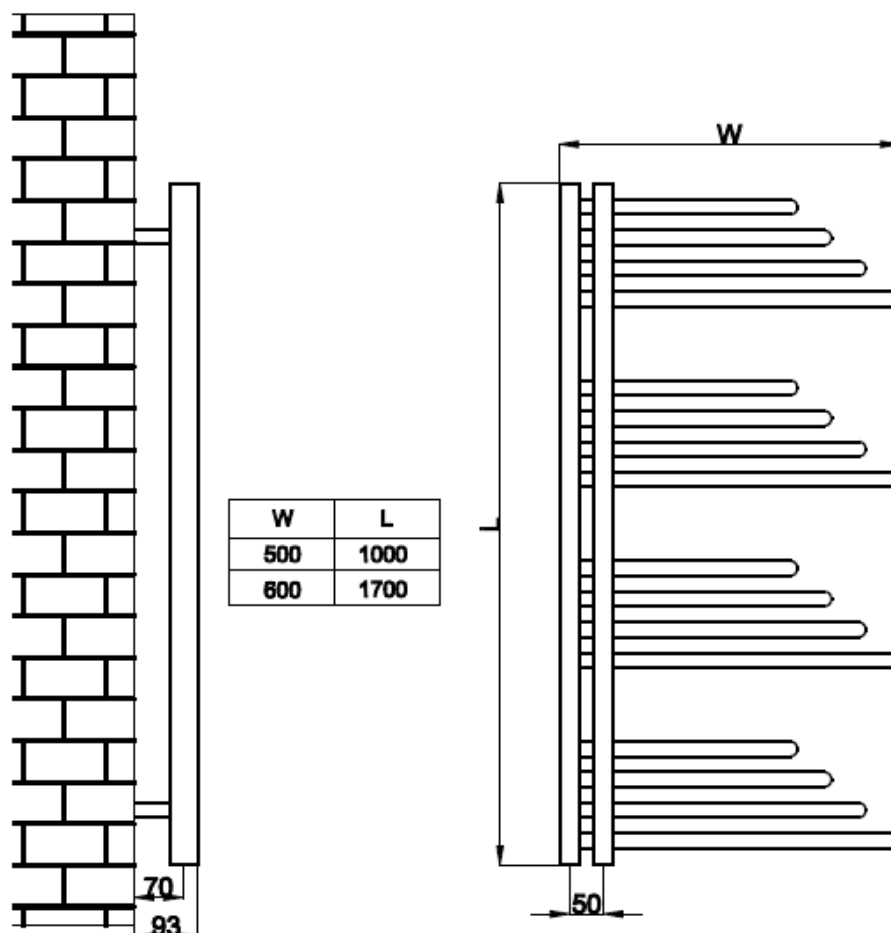

BADHEIZKÖRPER

BELLUNA

MERT

Garantierte Qualität für Sie.

Anschluss links- und rechtsbündig möglich
Heizkörper einfach um 180° drehen

Inklusive Blind- und Entlüftungsstopfen,
4 Halterungen, Schrauben und Dübeln,
ohne Anschlussarmatur

- elegantes Design
- Qualitätsstahl
- produziert nach EU-Norm EN 442
- mit Mittelanschluss 50 mm
- geeignet für Zentralheizung, Elektro- und Mischbetrieb

Farben: weiß
chrom

Gegen Aufpreis*:

	Silbergrau RAL 7001
	Schwarzgrau RAL 7021
	Tiefschwarz RAL 9005
	Verkehrsrot matt RAL 3020
	Schokoladenbraun RAL 8017
	Telemagenta RAL 4010
	Himmelblau RAL 5015
	Rapsgelb RAL 1021

*zuzügl. 95 Euro netto

Technische Zeichnung - BELLUNA

	Artikel Nr.	Breite mm	Höhe mm	Anschlussmaß mm Mittelan- schluss = M	Wärmeleistung bei 90/70/20°C Watt	Wärmeleistung bei 75/65/20°C Watt	Preis netto	EAN
weiß	BELLUNA-50x100-W-M	500	1000	M = 50 mm	444	357	196,35 €	4260289850413
	BELLUNA-60x170-W-M	600	1700		820	658	306,60 €	4260289850437
chrom	BELLUNA-50x100-C-M	500	1000		355	285	237,30 €	4260289850406
	BELLUNA-60x170-C-M	600	1700		656	527	348,60 €	4260289850420