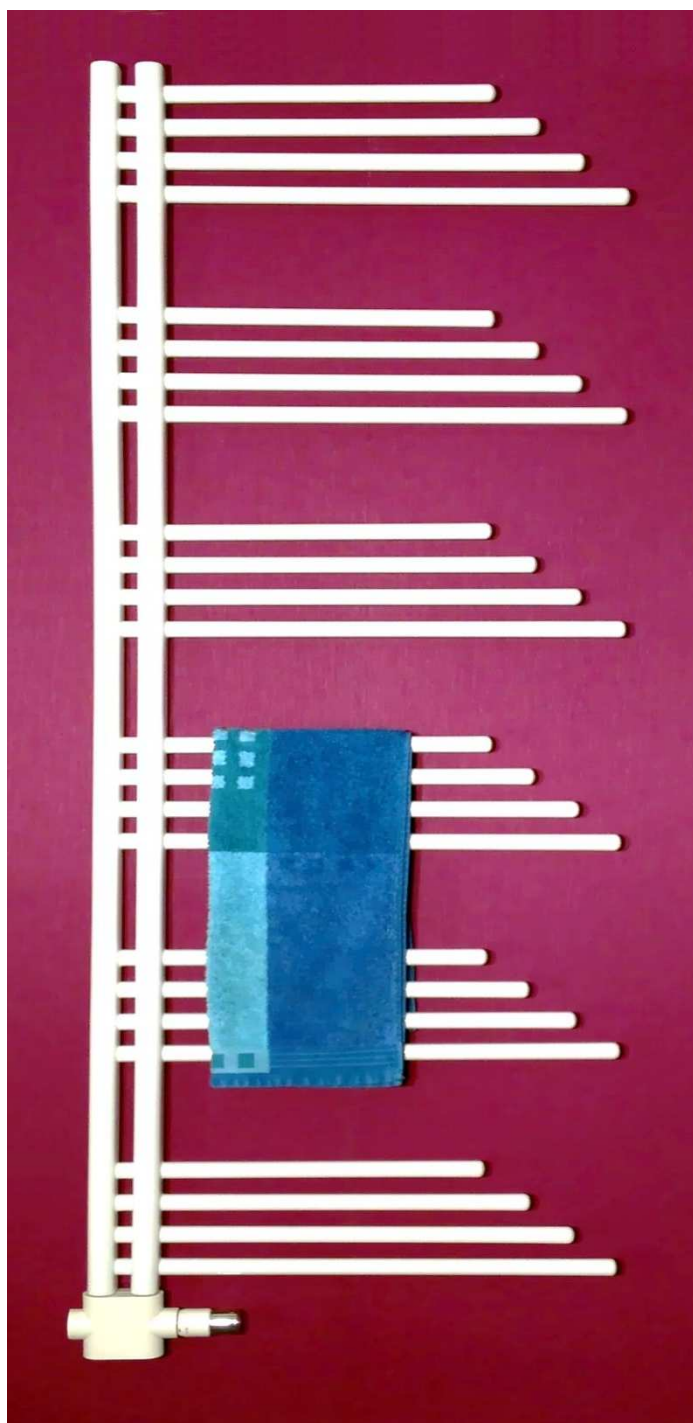

BADHEIZKÖRPER

BELLUNA

MERT

Garantierte Qualität für Sie.

Anschluss links- und rechtsbündig möglich
Heizkörper einfach um 180° drehen

Inklusive Blind- und Entlüftungsstopfen,
4 Halterungen, Schrauben und Dübeln,
ohne Anschlussarmatur

- elegantes Design
- Qualitätsstahl
- produziert nach EU-Norm EN 442
- mit Mittelanschluss 50 mm
- geeignet für Zentralheizung, Elektro- und Mischbetrieb

Farben: weiß
chrom

Gegen Aufpreis*:

	Silbergrau RAL 7001
	Schwarzgrau RAL 7021
	Tiefschwarz RAL 9005
	Verkehrsrot matt RAL 3020
	Schokoladenbraun RAL 8017
	Telemagenta RAL 4010
	Himmelblau RAL 5015
	Rapsgelb RAL 1021

*zuzügl. 95 Euro netto

Technische Zeichnung - BELLUNA

	Artikel Nr.	Breite mm	Höhe mm	Anschlussmaß mm Mittelan- schluss = M	Wärmeleistung bei 90/70/20°C Watt	Wärmeleistung bei 75/65/20°C Watt	Preis netto	EAN
weiß	BELLUNA-50x100-W-M	500	1000	M = 50 mm	444	357	196,35 €	4260289850413
	BELLUNA-60x170-W-M	600	1700		820	658	306,60 €	4260289850437
chrom	BELLUNA-50x100-C-M	500	1000		355	285	237,30 €	4260289850406
	BELLUNA-60x170-C-M	600	1700		656	527	348,60 €	4260289850420