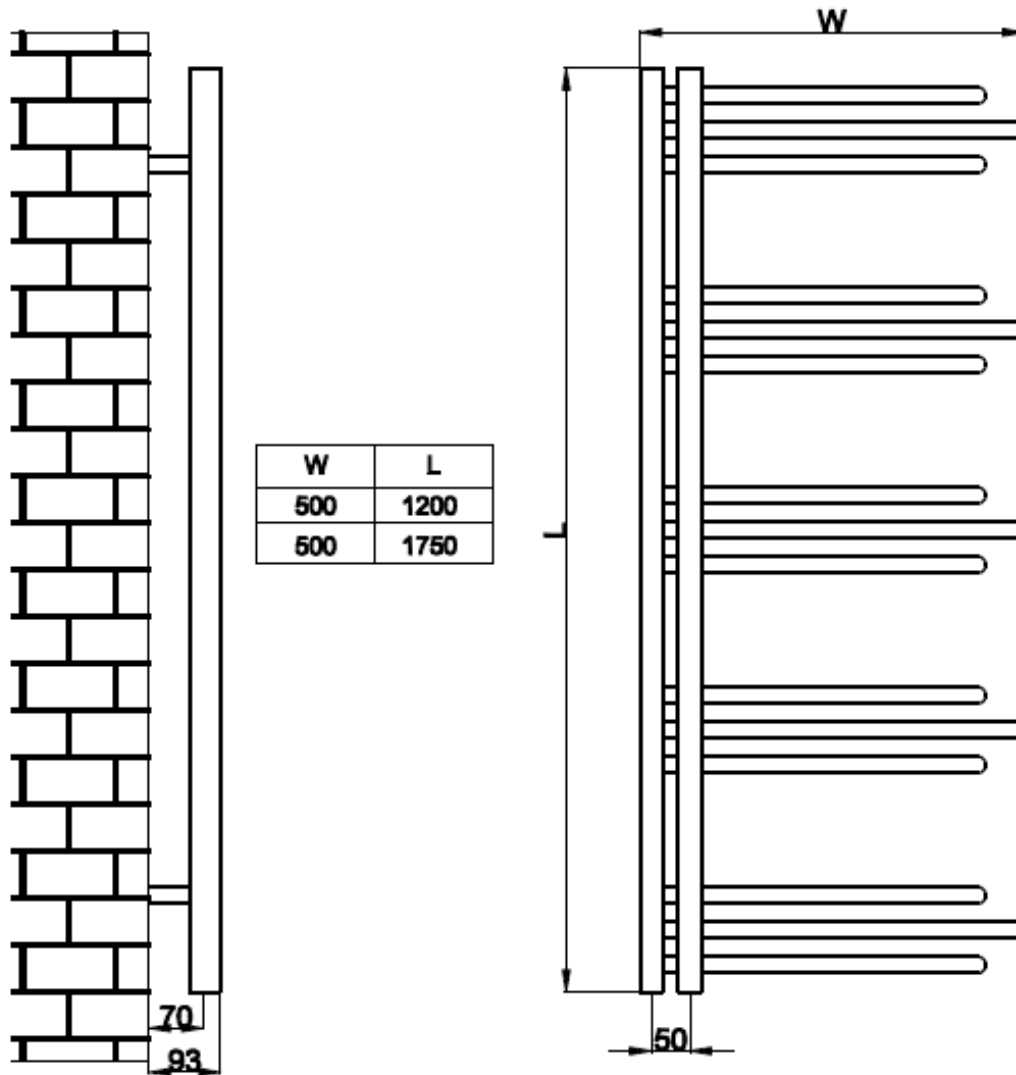

BADHEIZKÖRPER

NEZIFE

MERT
Garantierte Qualität für Sie.

Anschluss links- und rechtsbündig möglich
Heizkörper einfach um 180° drehen

Inklusive Blind- und Entlüftungsstopfen
4 Halterungen, Schrauben und Dübeln,
ohne Anschlussarmatur

- geschmackvolles Design
- Qualitätsstahl
- produziert nach EU-Norm EN 442
- mit Mittelanschluss 50 mm
- geeignet für Zentralheizung, Elektro- und Mischbetrieb

Farben: weiß
chrom

Gegen Aufpreis*:

	Silbergrau RAL 7001
	Schwarzgrau RAL 7021
	Tiefschwarz RAL 9005
	Verkehrsrot matt RAL 3020
	Schokoladenbraun RAL 8017
	Telemagenta RAL 4010
	Himmelblau RAL 5015
	Rapsgelb RAL 1021

*zuzügl. 95 Euro netto

Technische Zeichnung - NEFIZE

	Artikel Nr.	Breite mm	Höhe mm	Anschlussmaß mm Mittelan- schluss = M	Wärmeleistung bei 90/70/20°C Watt	Wärmeleistung bei 75/65/20°C Watt	Preis netto	EAN
Weiß	NEZIFE- 50x120-W-M	500	1200	M = 50 mm	496	399	195,30 €	4260289851113
	NEZIFE- 50x175-W-M		1750		707	568	288,75 €	4260289851137
Chrom	NEZIFE- 50x120-C-M		1200		397	319	236,25 €	4260289851106
	NEZIFE- 50x175-C-M		1750		566	454	312,90 €	4260289851120