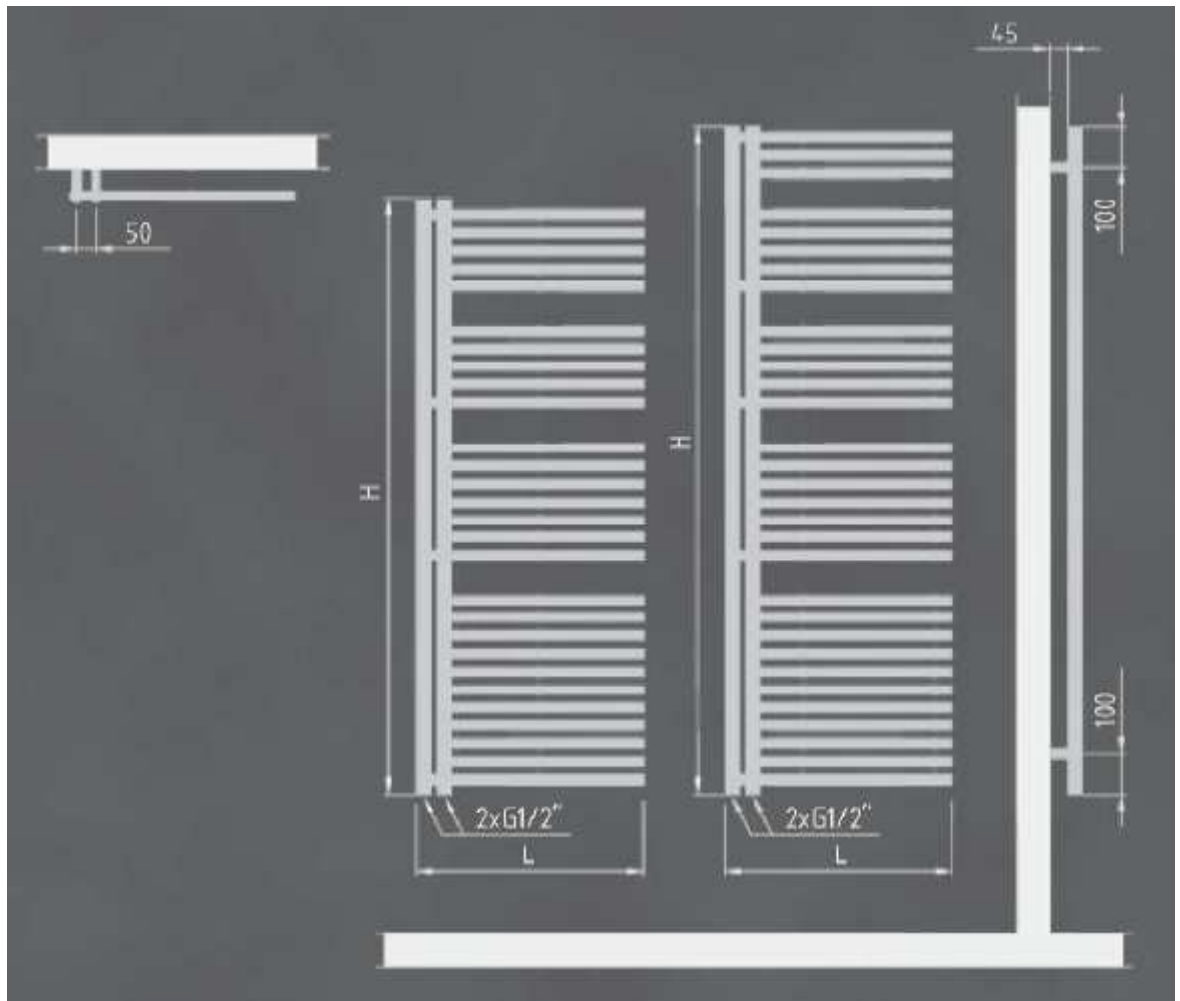

# Technische Zeichnung - SEDAN

	Artikel Nr.	Breite mm	Höhe mm	Wärme- leistung 90/70/20°C Watt	Wärme- leistung 75/65/20°C Watt	Preis	EAN
WEISS	SEDAN-50x150-W-M	500	1500	664	532	<b>229,95 €</b>	4260289851335
	SEDAN-60x100-W-M	600	1000	512	411	<b>194,11 €</b>	4260289852851
	SEDAN-60x165-W-M	600	1650	803	637	<b>254,12 €</b>	4260289851342
CHROM	SEDAN-50x150-C-M	500	1500	562	451	<b>383,25 €</b>	4260289852837
	SEDAN-60x100-C-M	600	1000	434	348	<b>264,66 €</b>	4260289852844
	SEDAN-60x165-C-M	600	1650	764	613	<b>414,75 €</b>	4260289852868