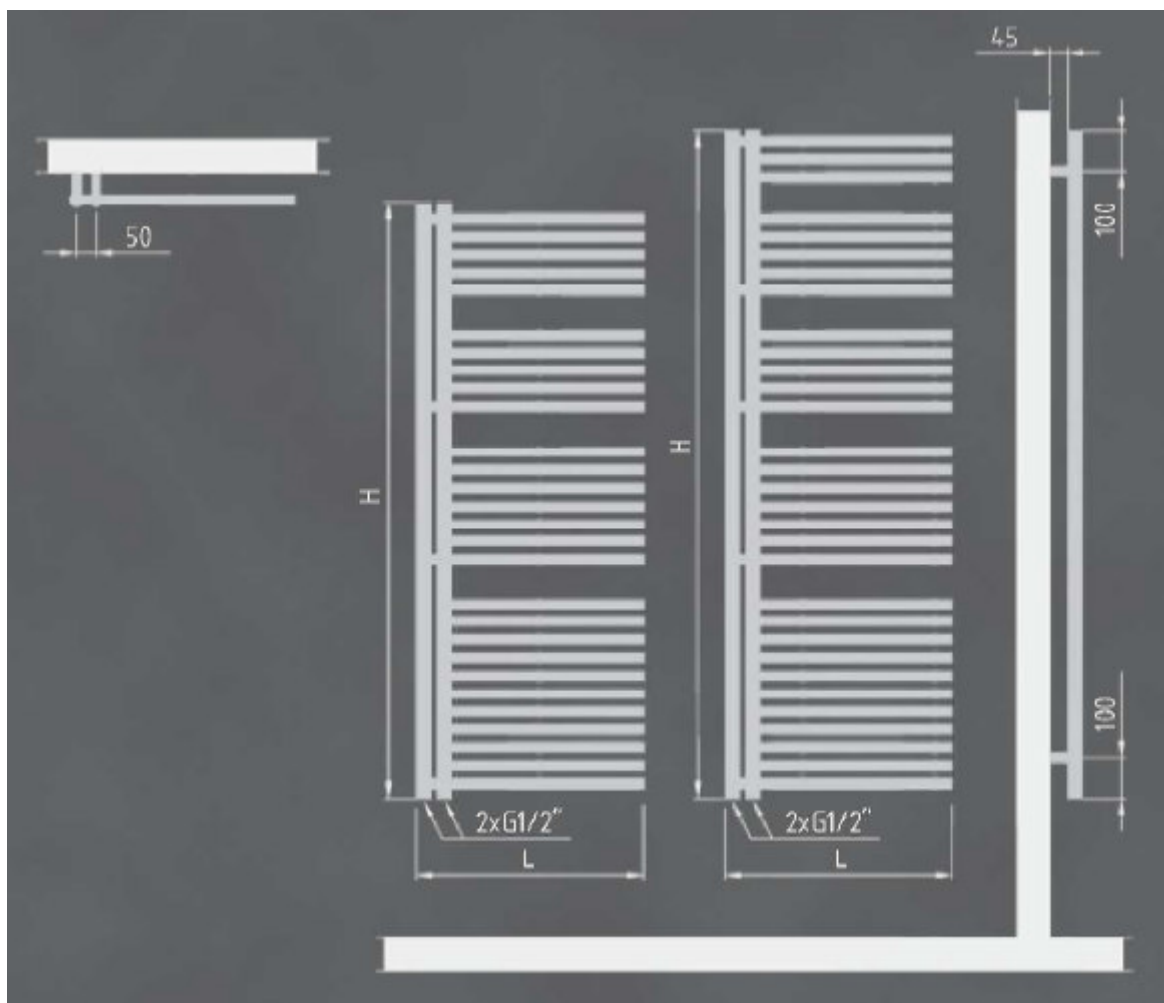

BADHEIZKÖRPER SEDAN (Stahl)

MERT

Unsere garantierte Qualität für Sie.

- Durchdachtes Design
- Qualitätsstahl
- produziert nach EU-Norm EN 442
- mit Mittelanschluss 50 mm
- geeignet für Zentralheizung, Elektro- oder Mischbetrieb

Farbe :

- Verkehrsweiss RAL 9016
- Chrom

Anschluss links- und rechtsbündig möglich
Heizkörper einfach um 180° drehen

Inklusive Blind- und Entlüftungsstopfen
4 Halterungen, Schrauben und Dübeln,
ohne Anschlussarmatur

Technische Zeichnung - SEDAN

	Artikel Nr.	Breite mm	Höhe mm	Anschlussmaß mm	Wärmeleistung 90/70/20° C	Wärmeleistung 75/65/20°C	UVP zzgl. gesetzl. MwSt.	EAN
WEISSCHROM	SEDAN-50x150-W-M	500	1500	50 mm	664 Watt	532 Watt	315,21 €	4260289851335
	SEDAN-60x165-W-M	600	1650		803 Watt	637 Watt	325,83 €	4260289851342
	SEDAN-50x150-C-M	500	1500		562 Watt	451 Watt	446,25 €	4260289852837
	SEDAN-60x165-C-M	600	1650		764 Watt	613 Watt	463,96 €	4260289852868