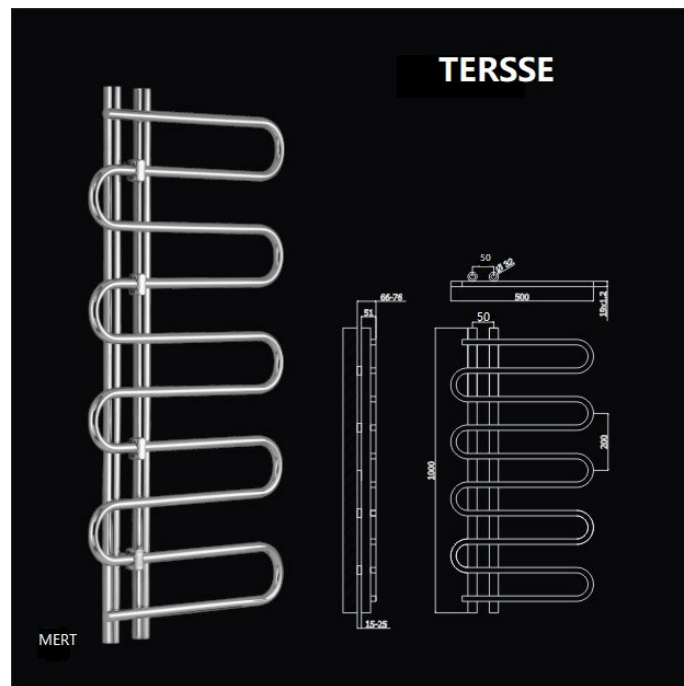

BADHEIZKÖRPER TERSSE

MERT

Garantierte Qualität für Sie.

- außergewöhnliches Design
- Qualitätsstahl
- mit Mittelanschluss 50 mm
- geeignet für Zentralheizung, Elektro- und Mischbetrieb

Farben: Verkehrsweiss RAL 9016
Chrom

Anschluss links- und rechtsbündig möglich
Heizkörper einfach um 180° drehen.

MERT – ASK Technische Zeichnung

	Artikel Nr.	Breite mm	Höhe mm	Anschlussmaß mm	Wärme- leistung bei 90/70/20°C Watt	Wärme- leistung bei 75/65/20°C Watt	UVP zzgl. gesetzl. MwSt.	EAN
W E I S S	5-TERSSE-50x100-W-M	500	1000	50 mm	392 Watt	326 Watt	196,92 €	4260289851595
	5-TERSSE-60x140-W-M	600	1400		527 Watt	439 Watt	262,79 €	4260289851618
C H R O M	5-TERSSE-50x100-C-M	500	1000	50mm	372 Watt	310 Watt	232,33 €	4260289851601
	5-TERSSE-60x140-C-M	600	1400		502 Watt	418 Watt	363,80 €	4260289851588

-Anschluss links- und rechtsbündig möglich Heizkörper einfach um 180° drehen.

-Wandabstand Verstellbar 85 -105 mm

Inklusive Blind- und Entlüftungsstopfen, Halterungen, Schrauben und Dübeln.

MERT

www.mert-radiator.com